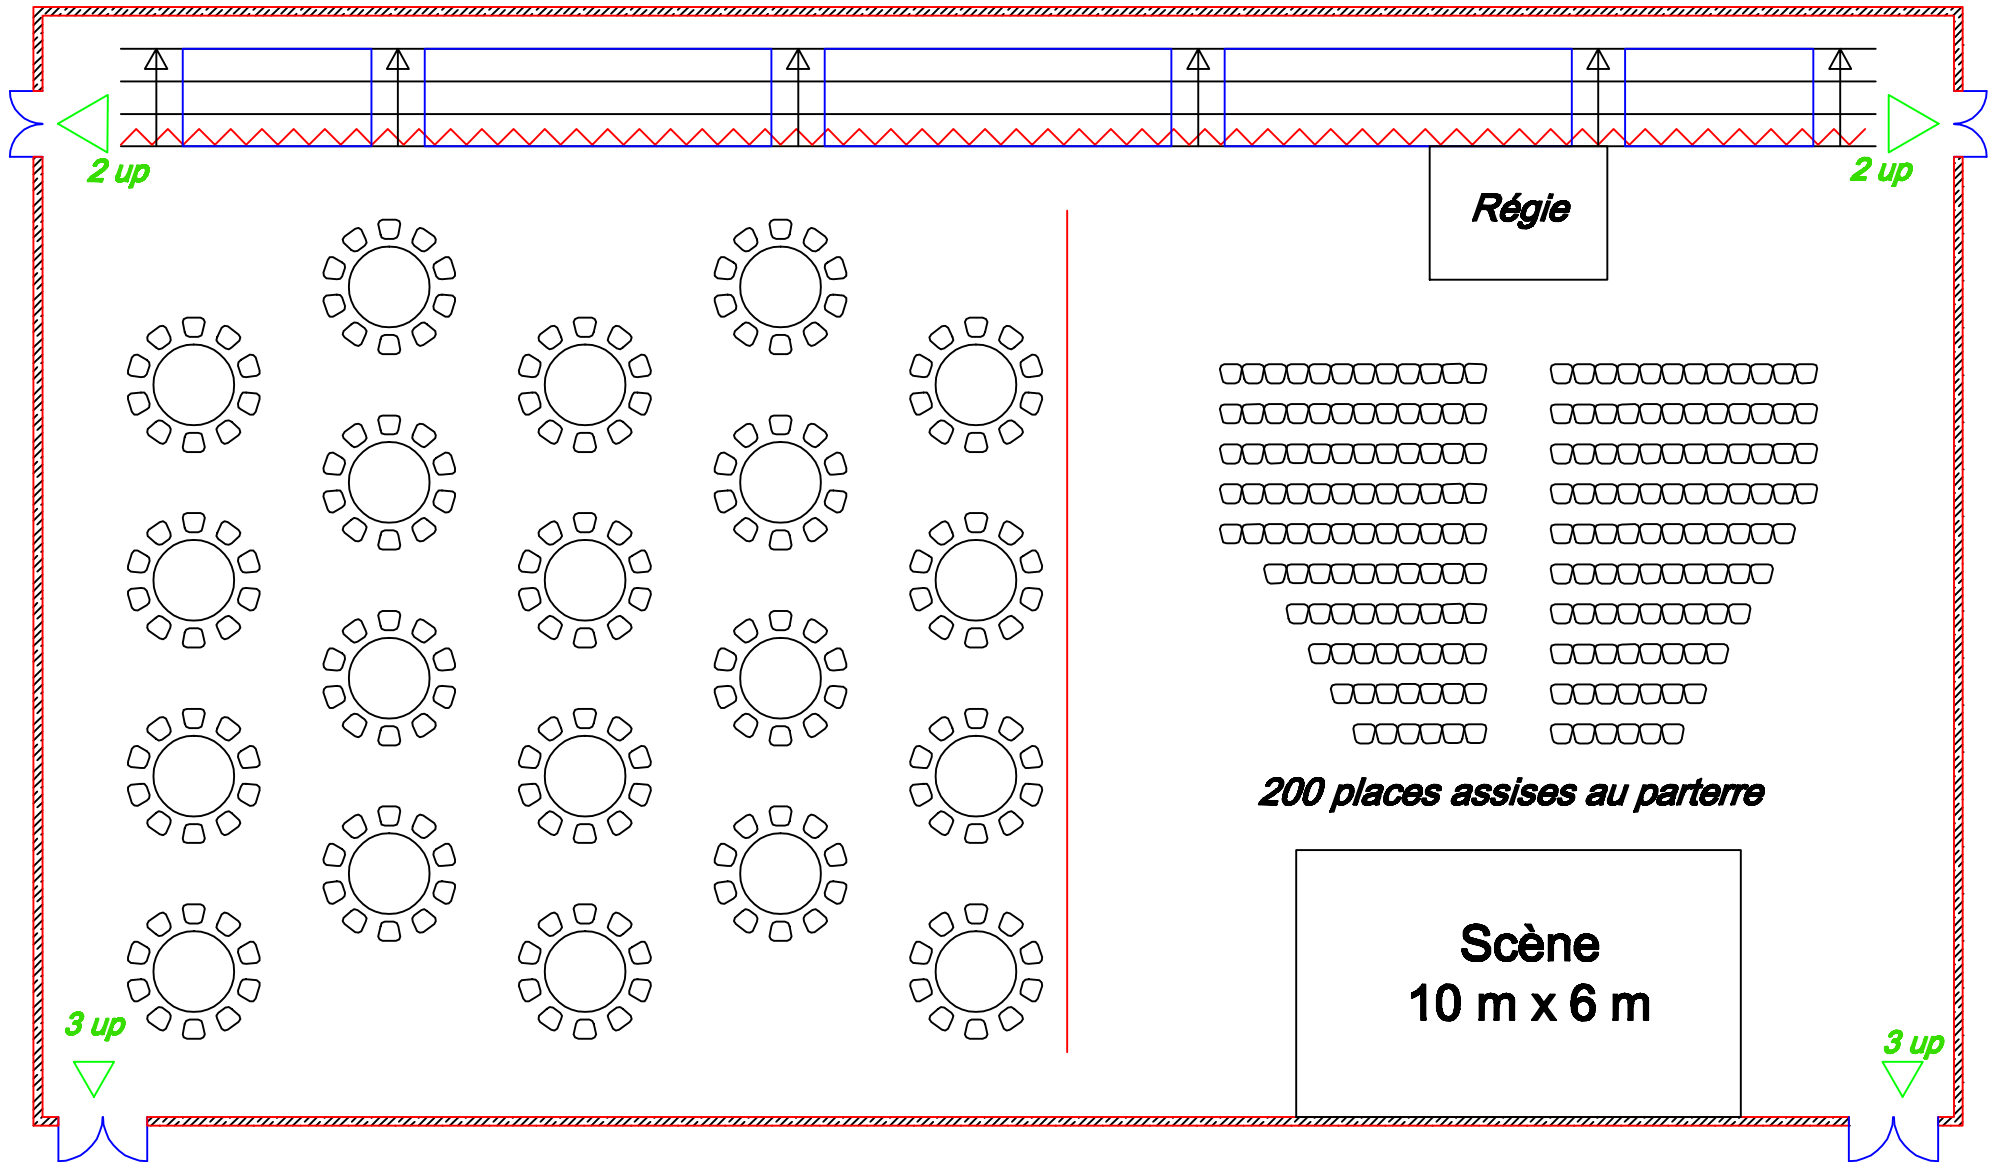

SALLE BLEUE

Configuration Convention / Diner assis

200 pax au parterre

NOTA BENE : Ce plan est à titre d'exemple et n'a aucune valeur contractuelle. Une étude devra être réalisée selon vos exigences techniques