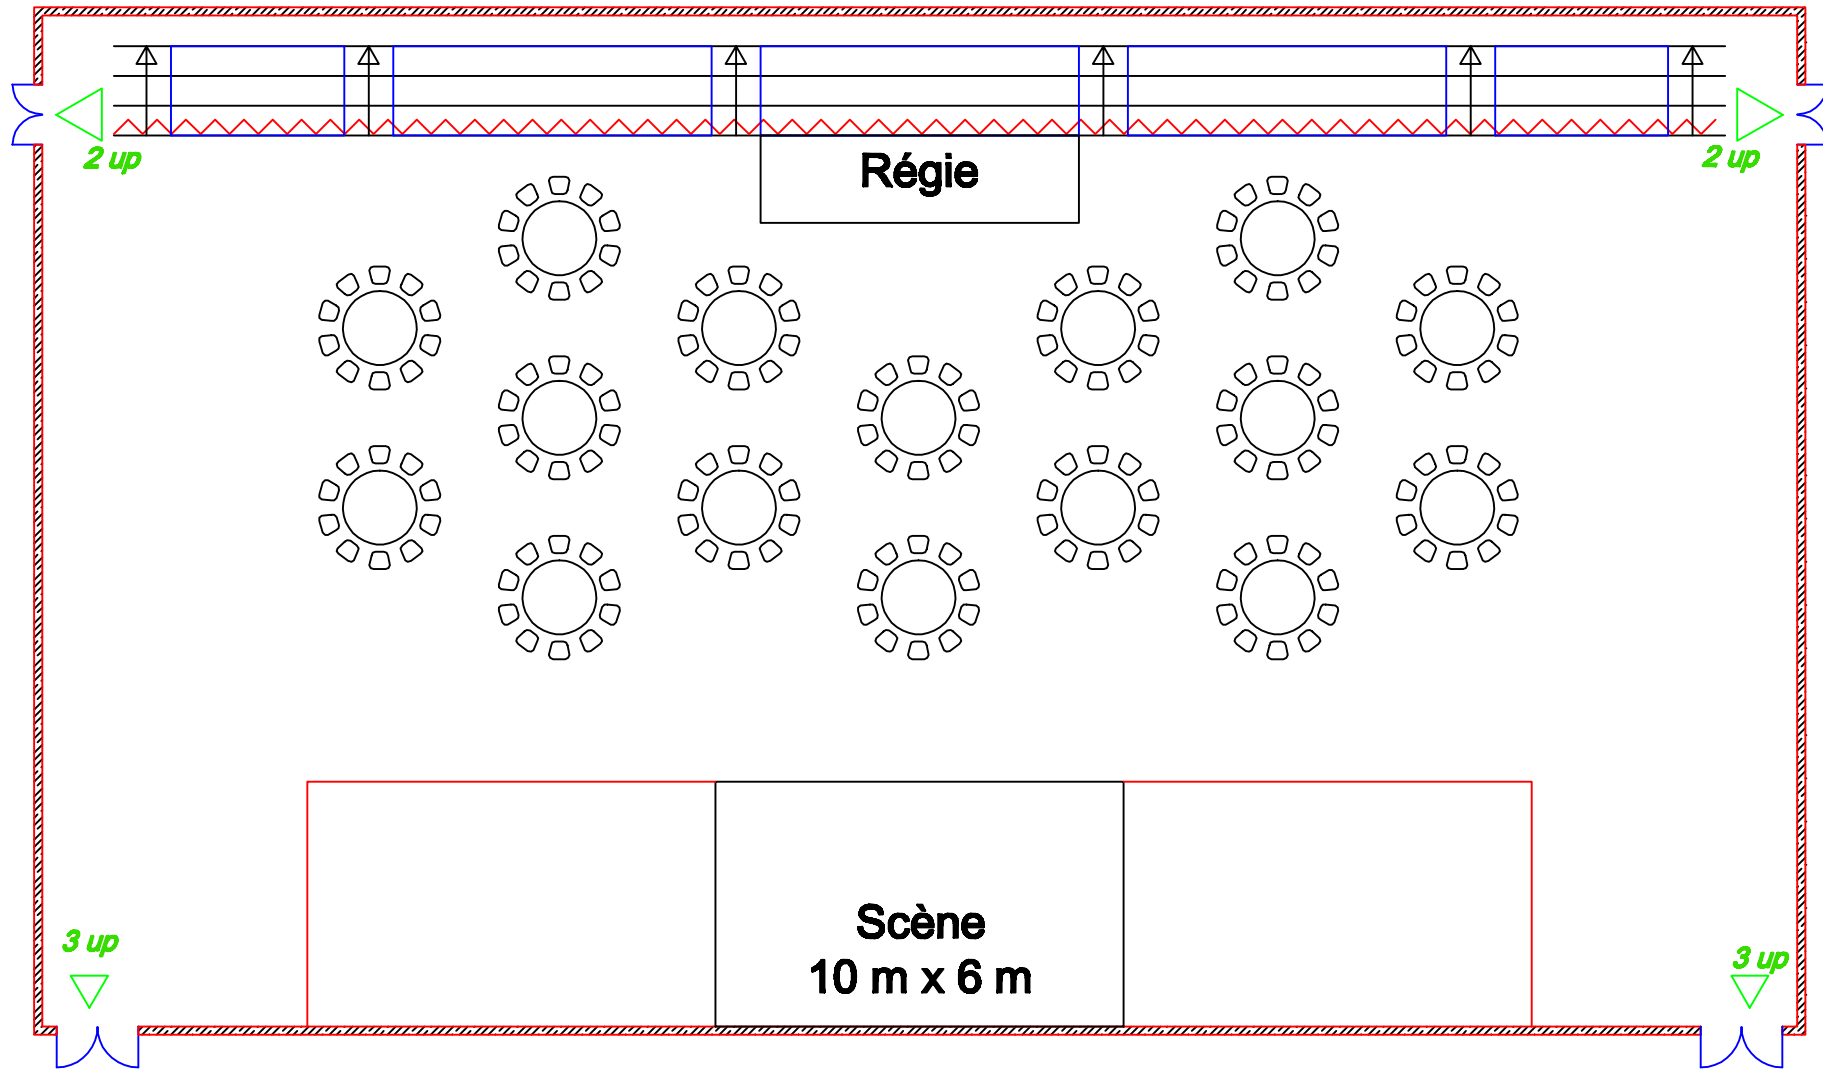

# SALLE BLEUE

## Configuration Diner Spectacle 160 personnes

16 tables de 10 personnes

**NOTA BENE : Ce plan est à titre d'exemple et n'a aucune valeur contractuelle. Une étude devra être réalisée selon vos exigences techniques**