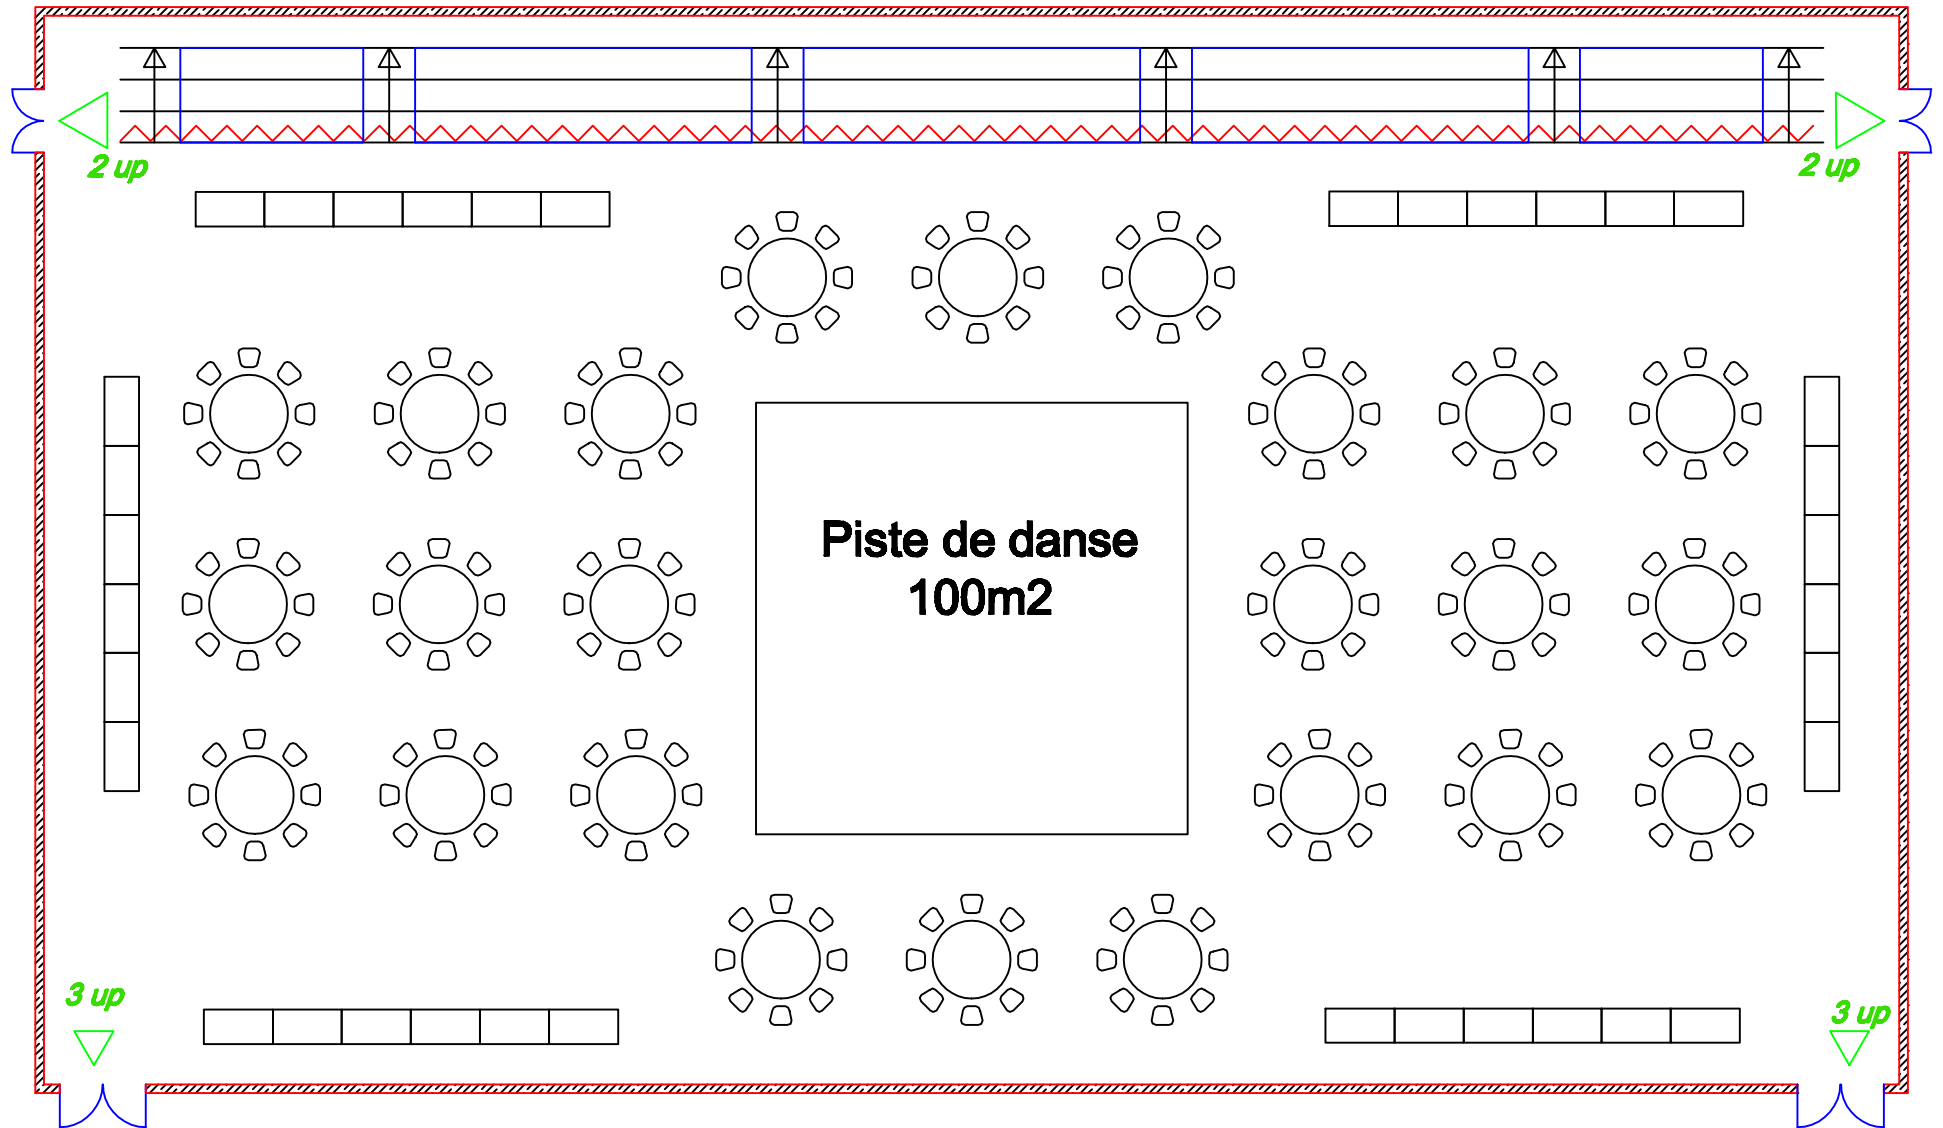

SALLE BLEUE

Configuration Soirée Dansante

240 pax

NOTA BENE : Ce plan est à titre d'exemple et n'a aucune valeur contractuelle. Une étude devra être réalisée selon vos exigences techniques