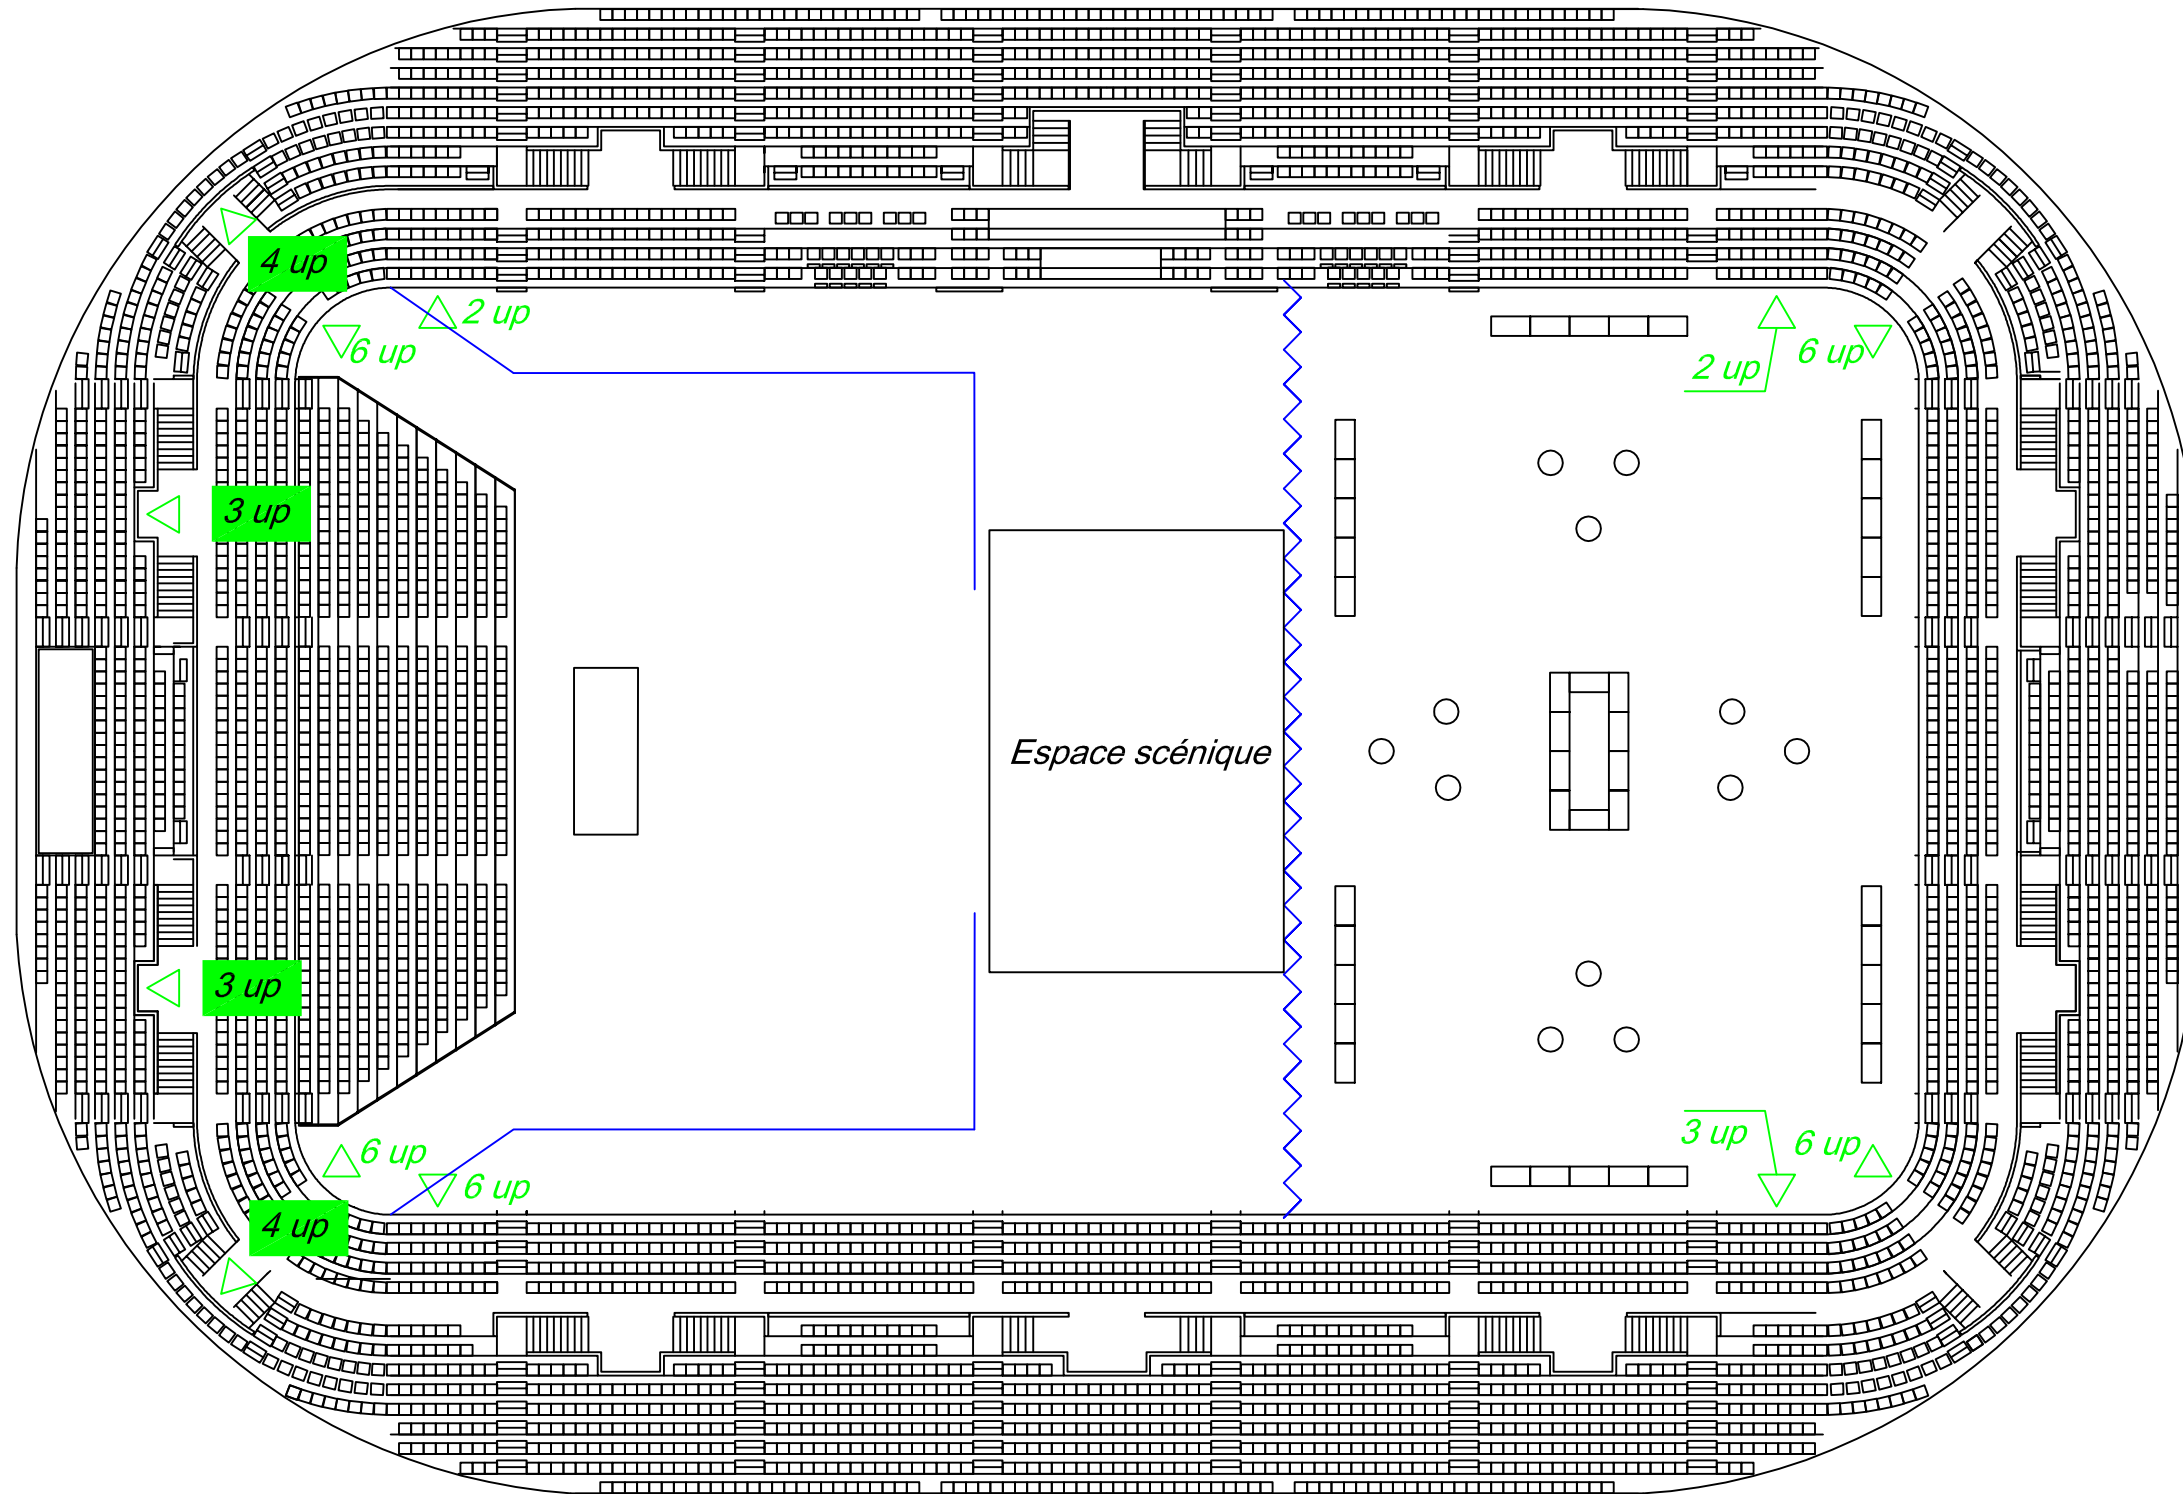

GRANDE SALLE

Configuration Conférence / cocktail dinatoire
1400 personnes

NOTA BENE : ce plan est à titre d'exemple et n'a aucune valeur contractuelle. Une étude devra être réalisée en fonction de vos exigences techniques