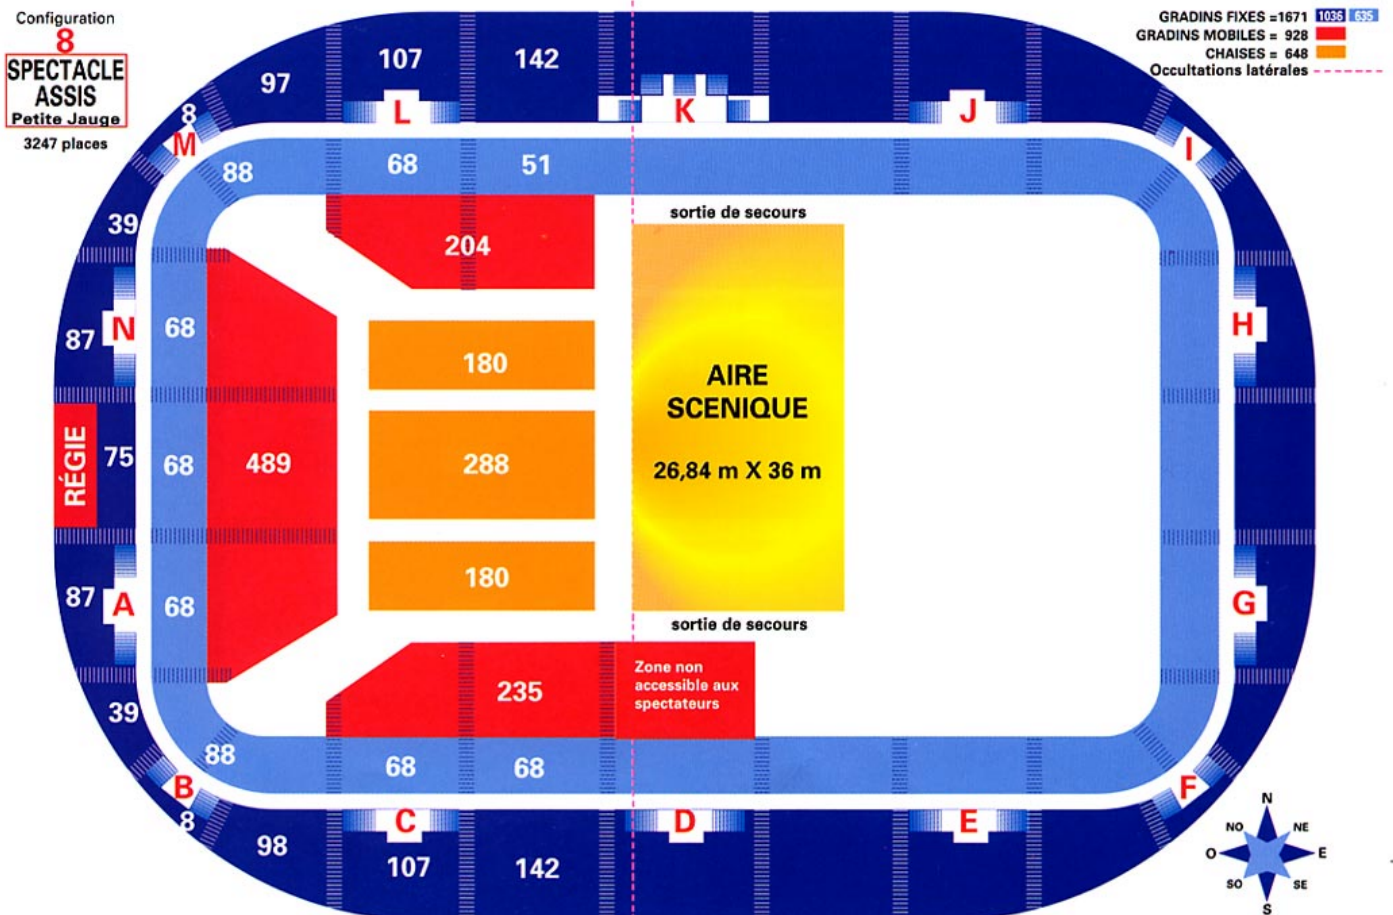

# SPECTACLES ASSIS

La Jauge tient compte des places aveugles dues aux occultations latérales mais ne tient pas compte des régies au sol et du cadre de scène