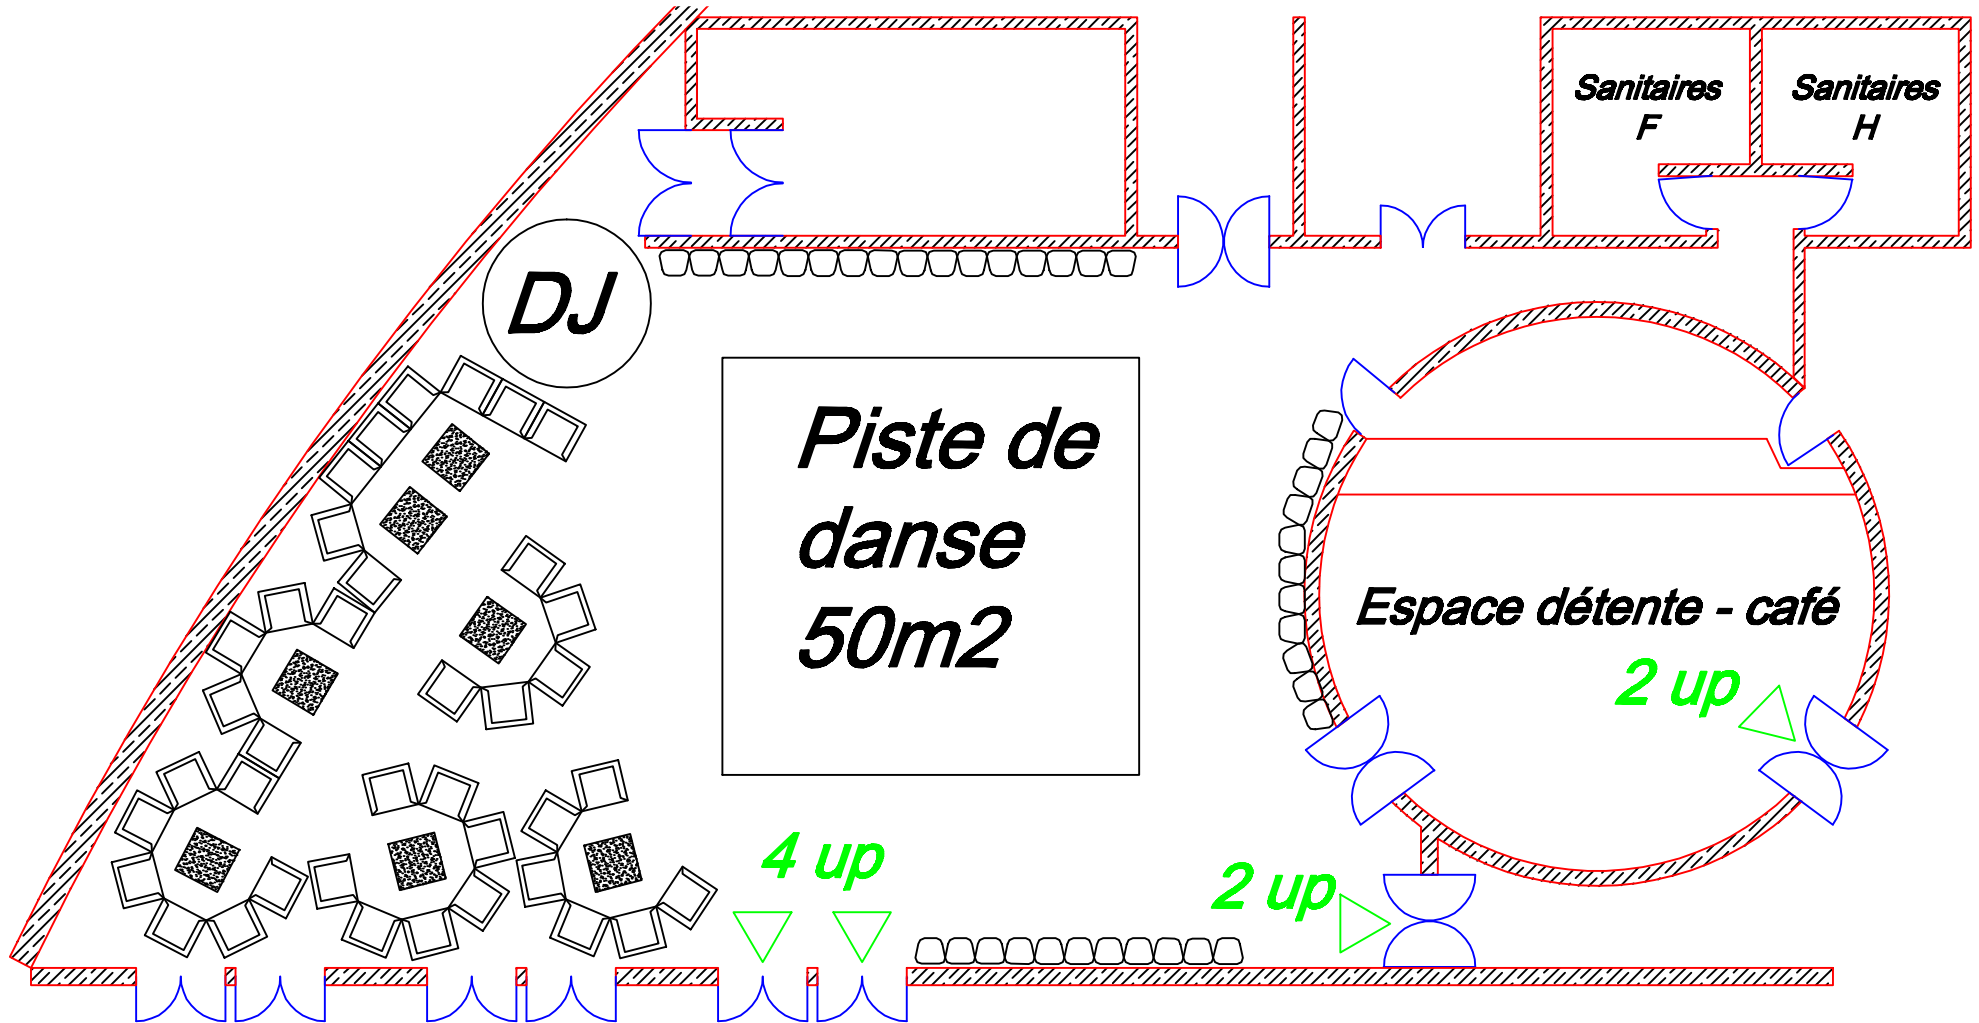

# SALLE VIP

## Configuration Soirée Dansante

100 pax

**NOTA BENE :** Ce plan est à titre d'exemple et n'a aucune valeur contractuelle. Une étude devra être réalisée selon vos exigences techniques