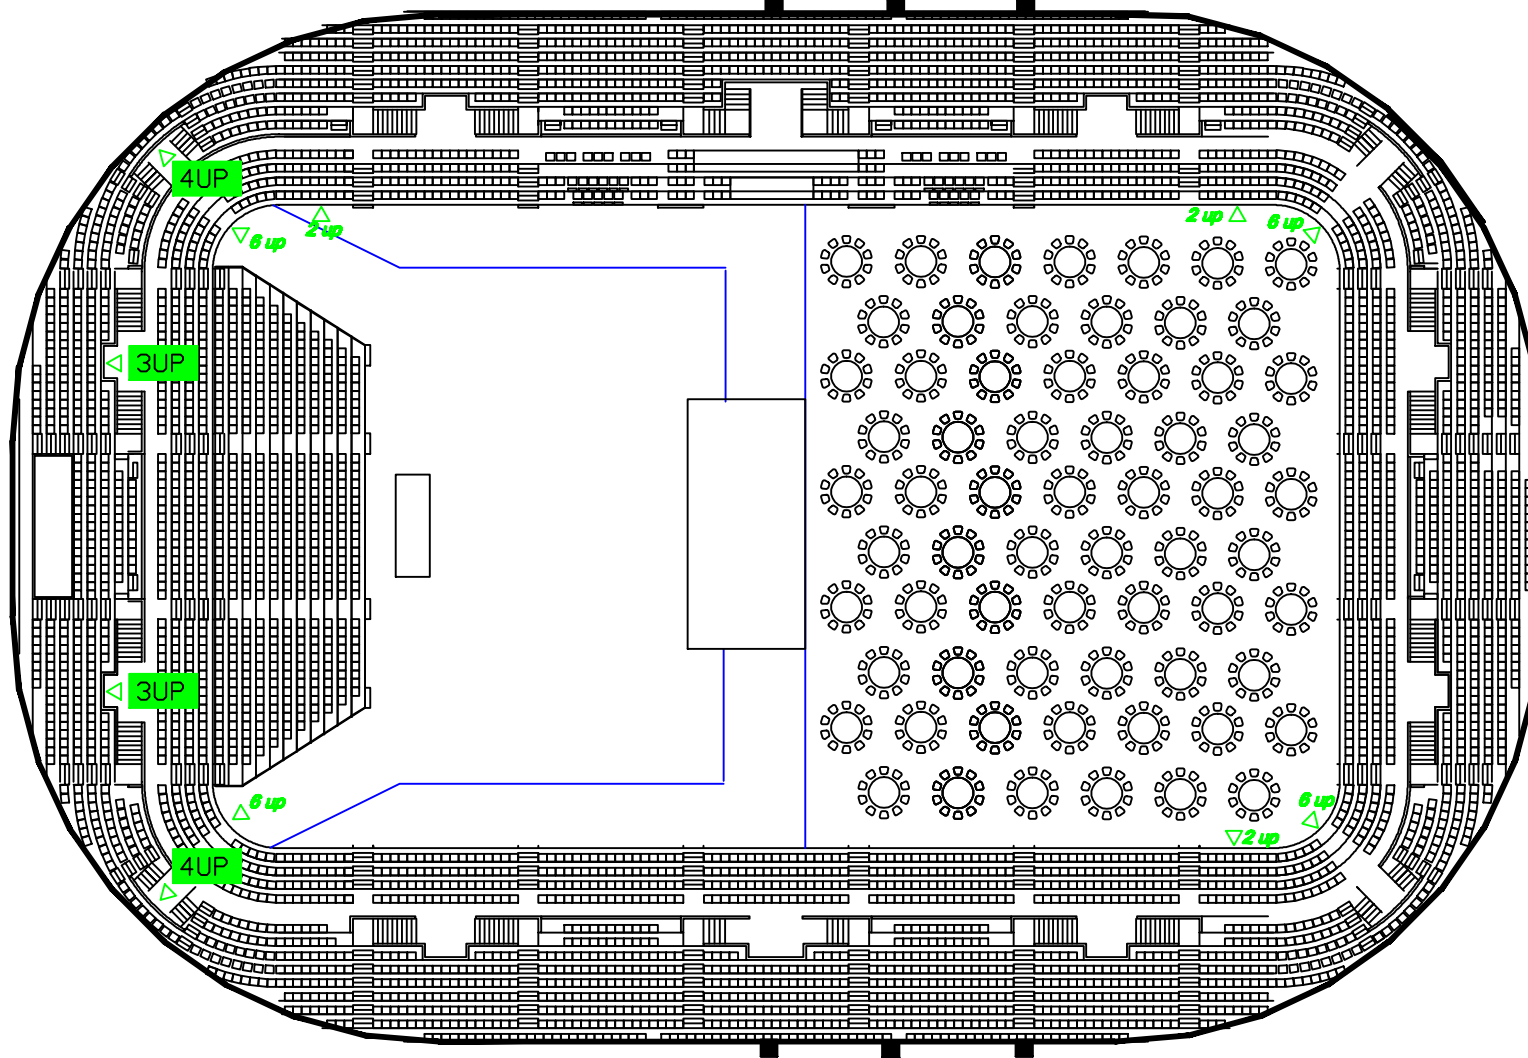

GRANDE SALLE

Configuration Convention / Dîner assis
600 Personnes

NOTA BENE : Ce plan est à titre d'exemple et n'a aucune valeur contractuelle. Une étude devra être réalisée selon vos exigences techniques