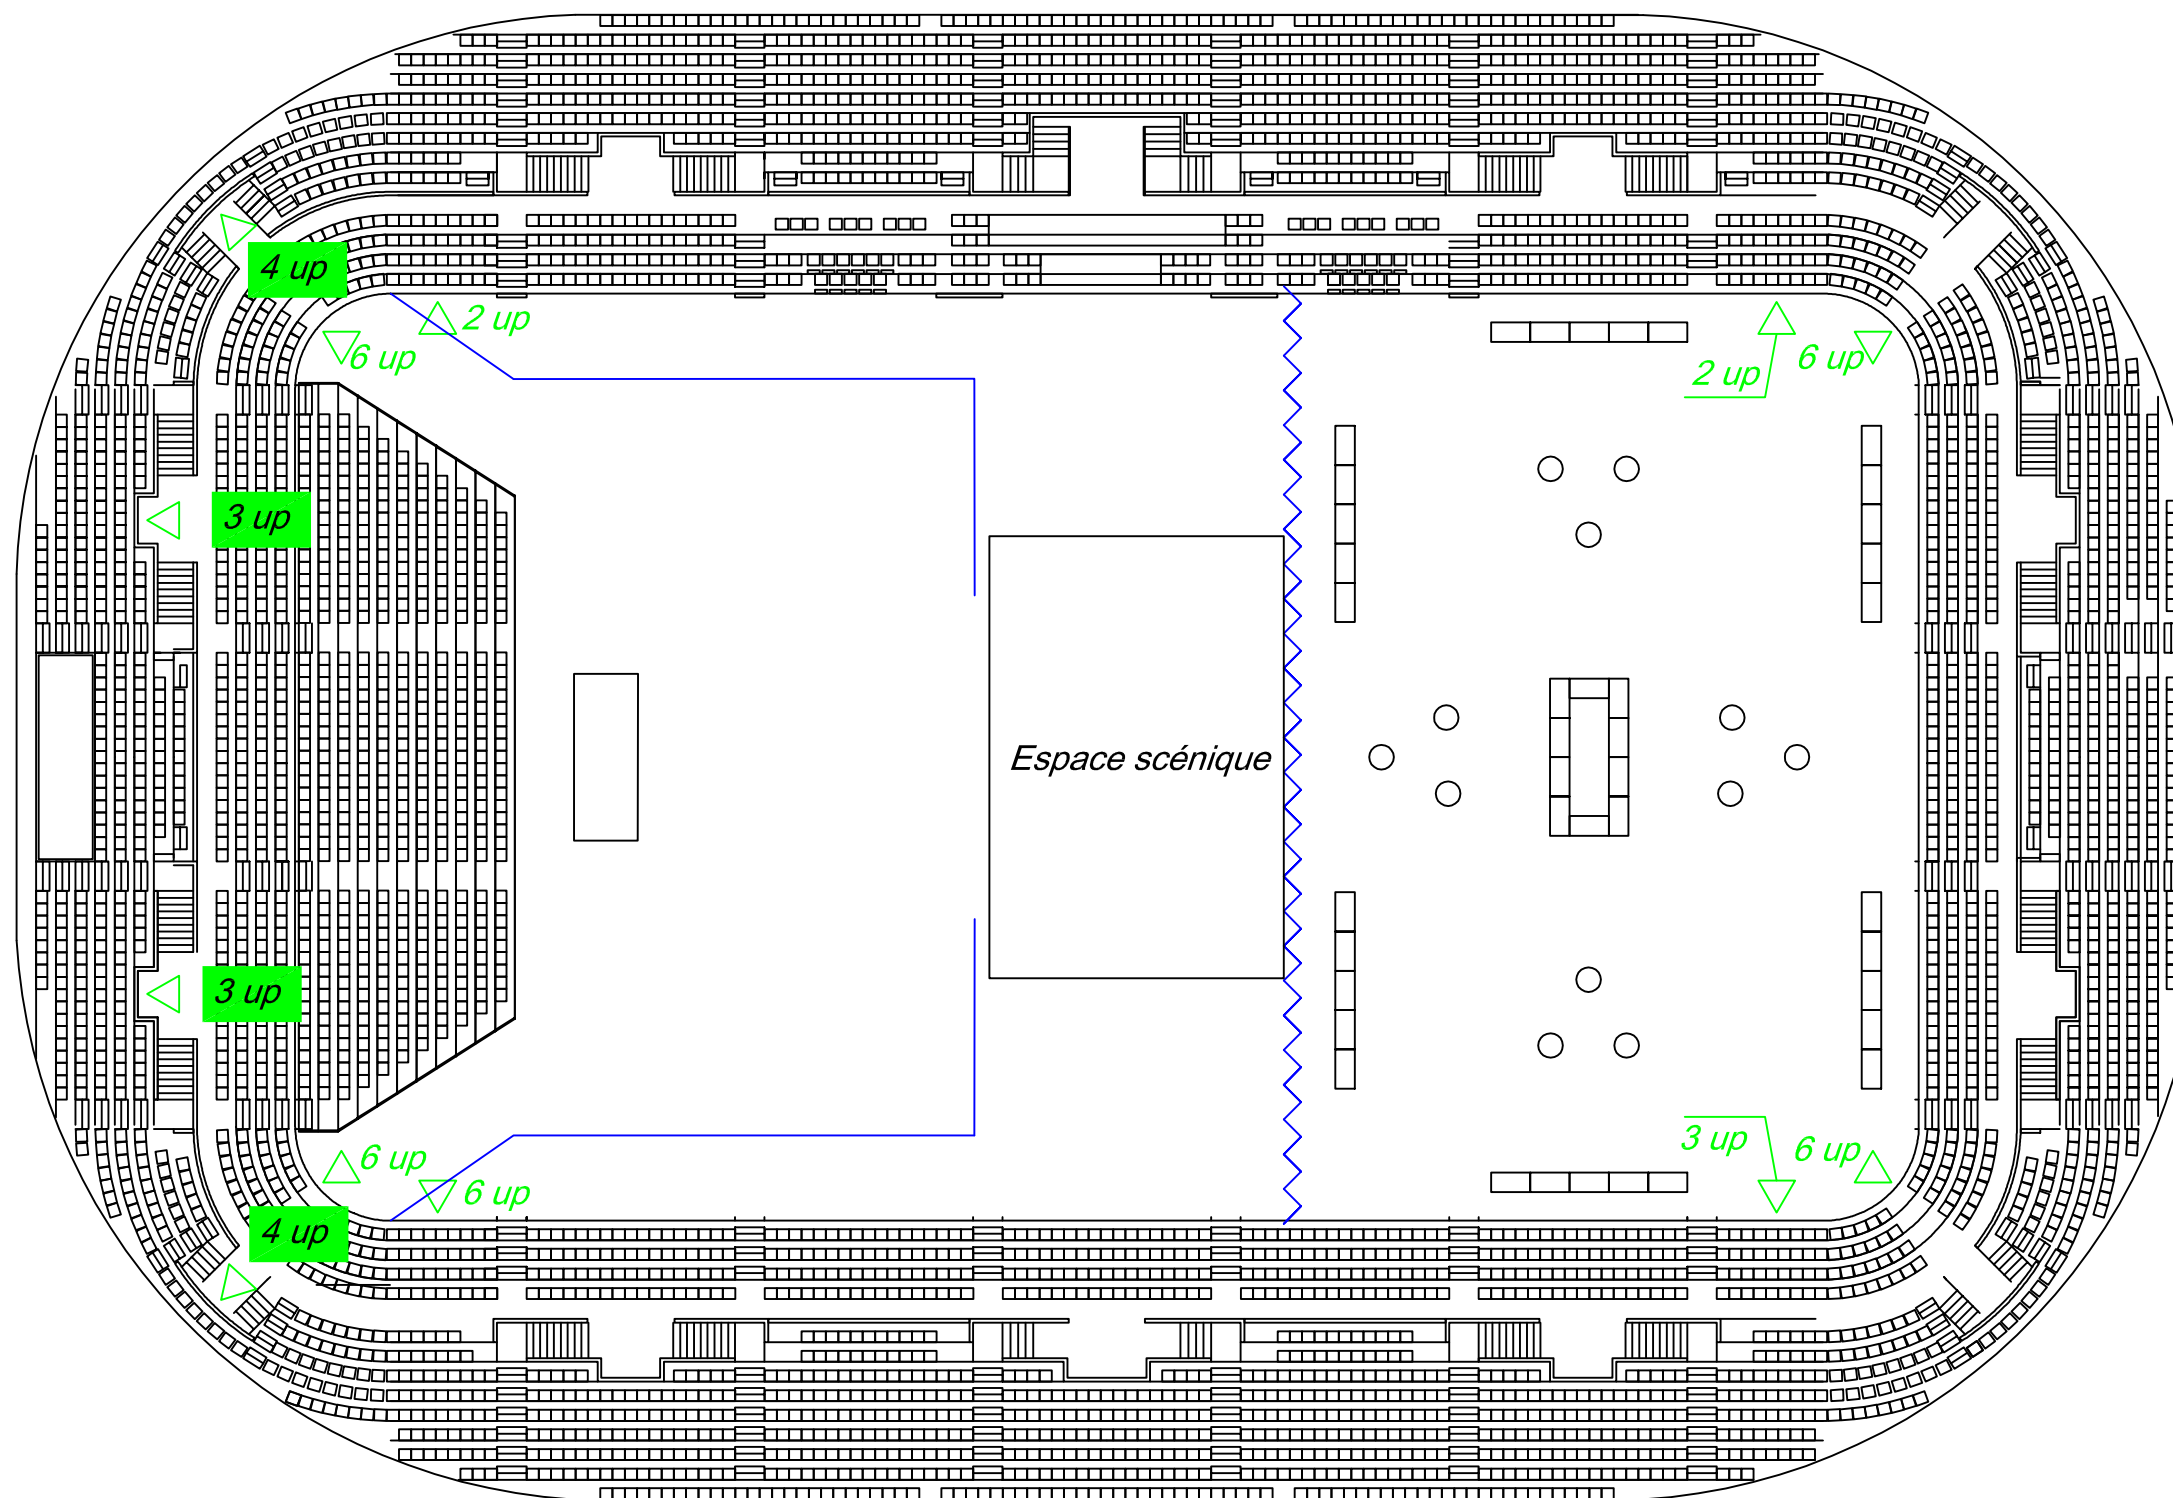

GRANDE SALLE

Configuration Conférence / cocktail dinatoire
1400 personnes

NOTA BENE : ce plan est à titre d'exemple et n'a aucune valeur contractuelle. Une étude devra être réalisée en fonction de vos exigences techniques