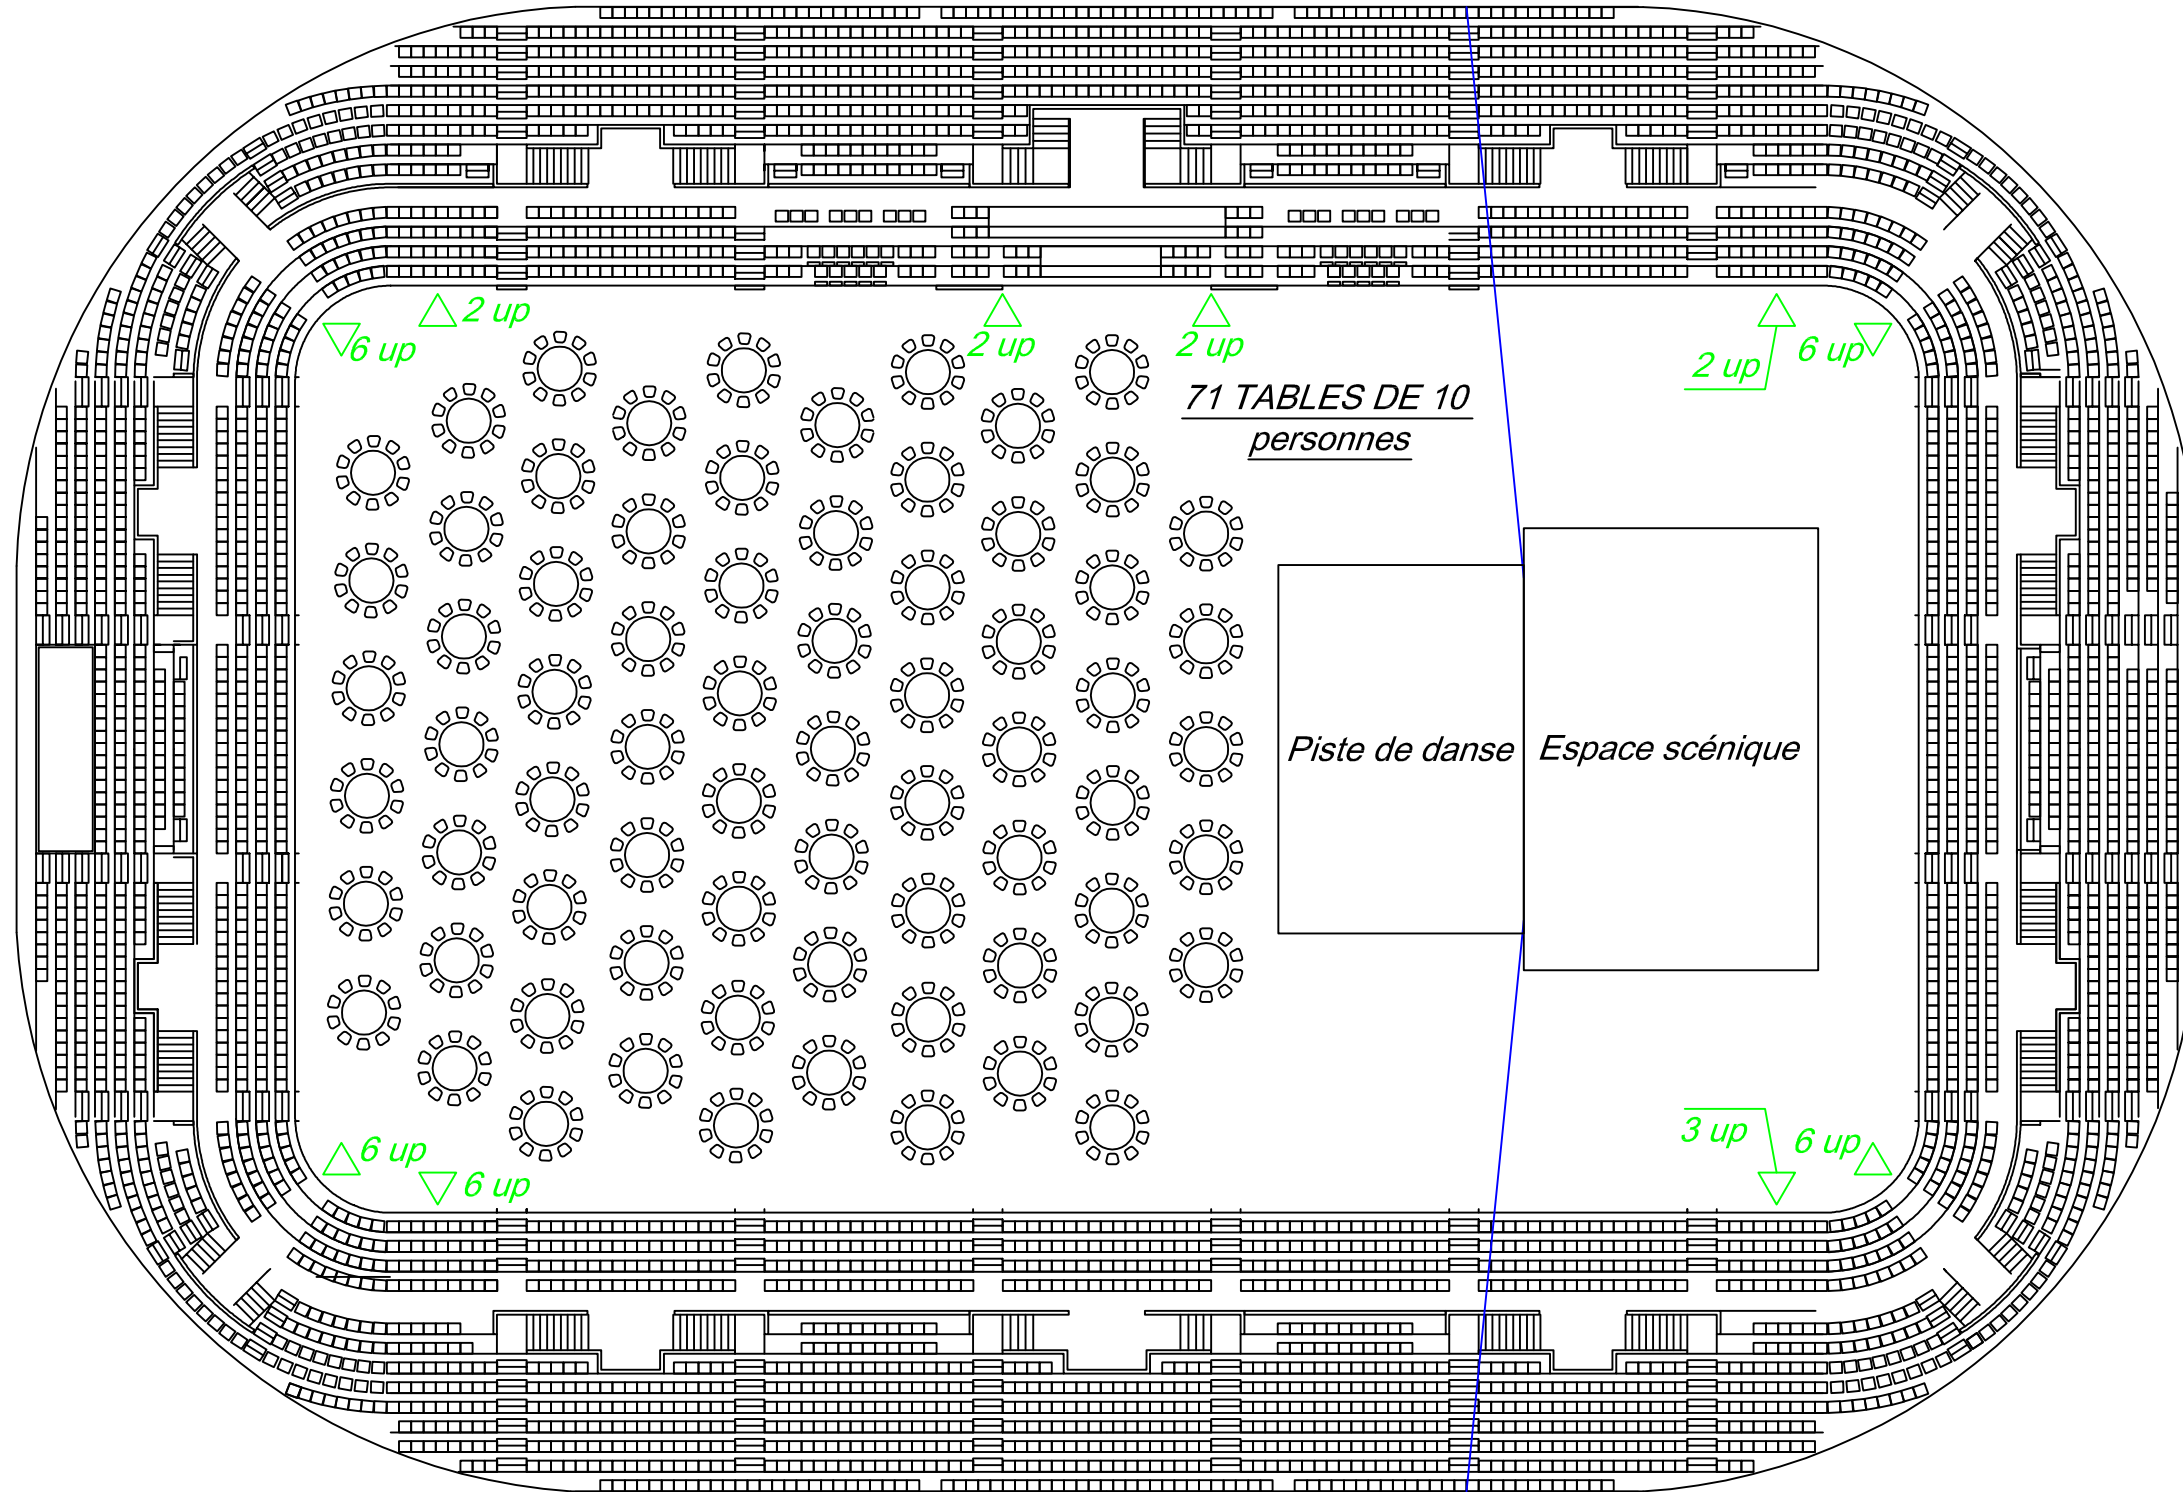

# GRANDE SALLE

## Configuration Dîner de Gala 710 personnes

**NOTA BENE : ce plan est à titre d'exemple et n'a aucune valeur contractuelle. Une étude devra être réalisée en fonction de vos exigences techniques**