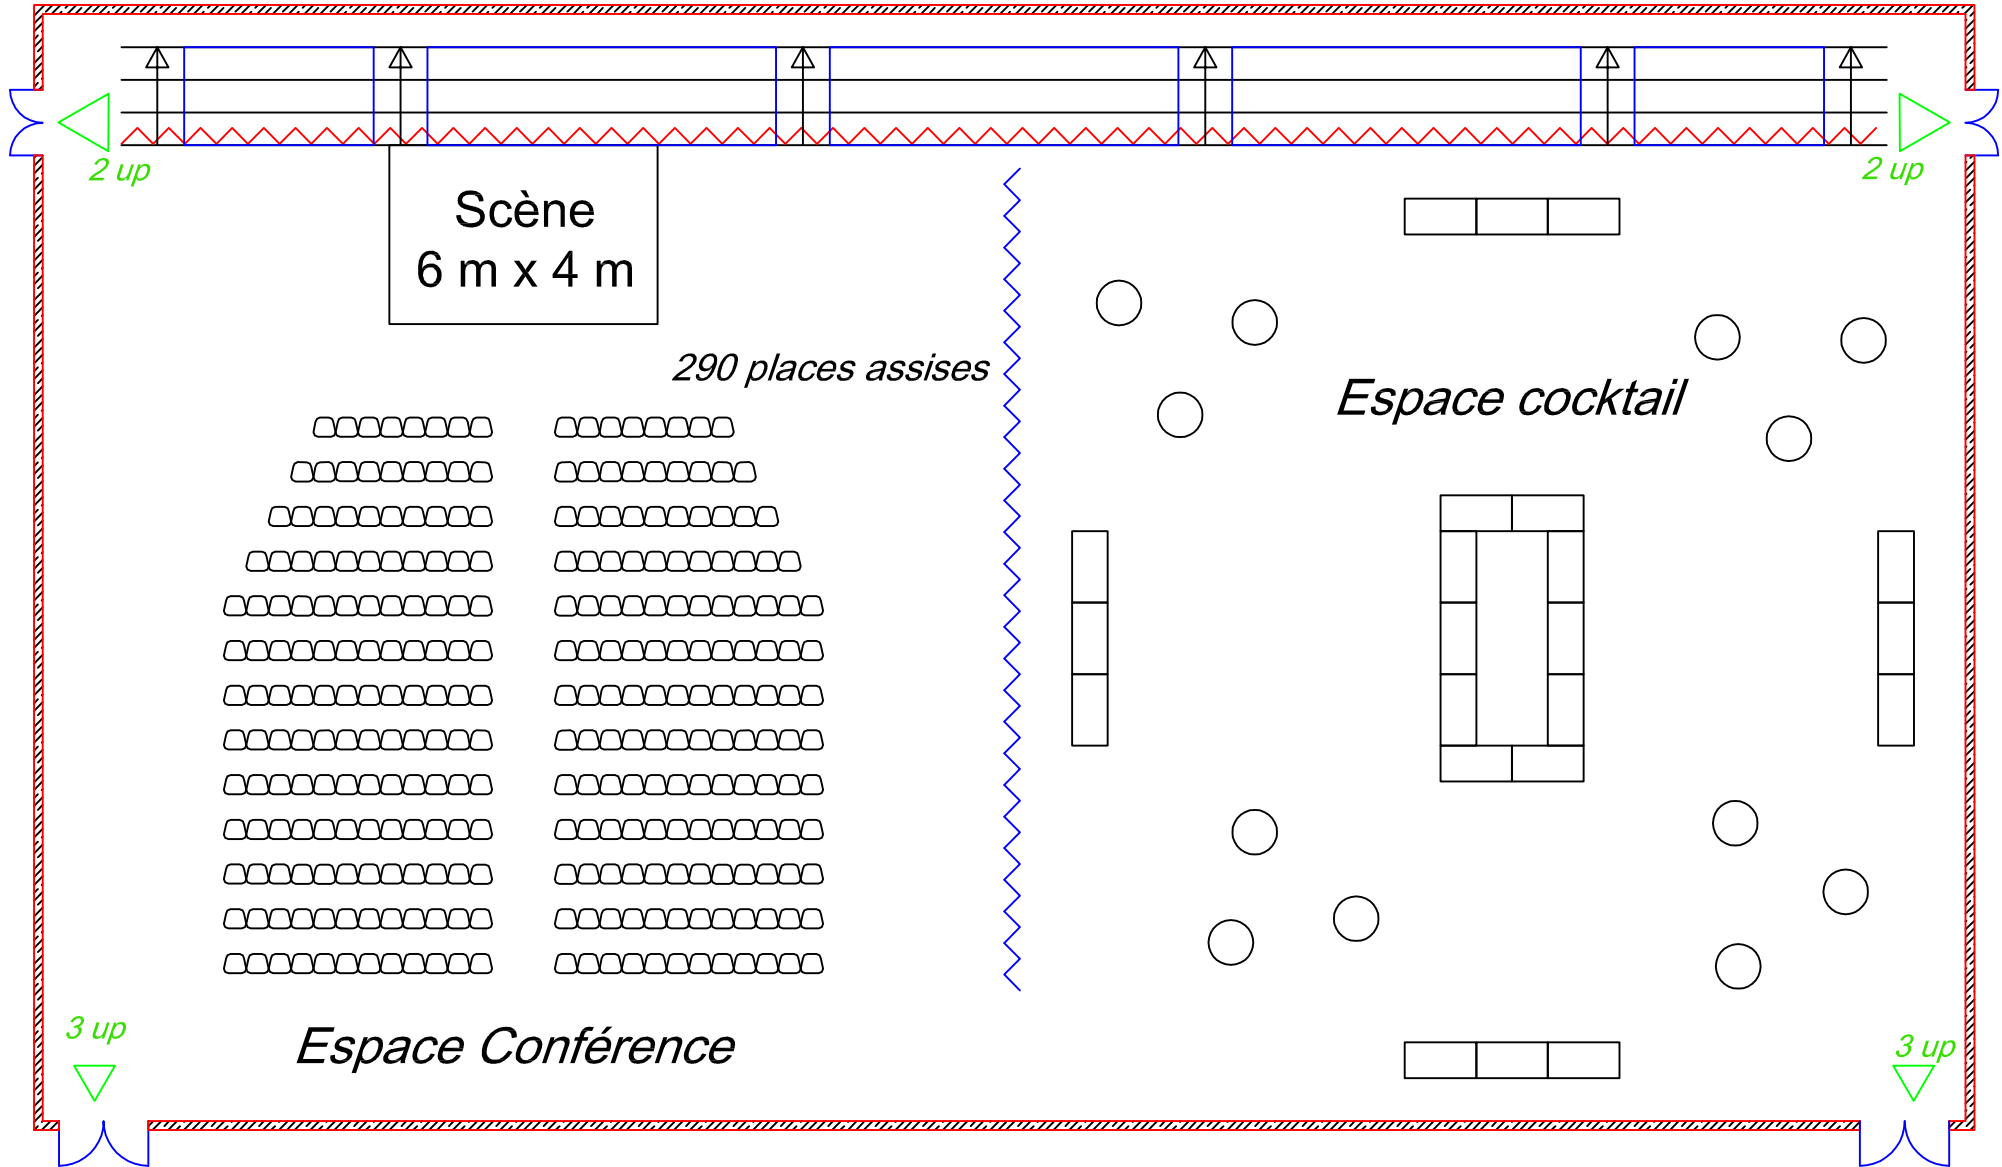

SALLE BLEUE

Configuration Conférence / Cocktail

300 pax

NOTA BENE : Ce plan est à titre d'exemple et n'a aucune valeur contractuelle. Une étude devra être réalisée selon vos exigences techniques