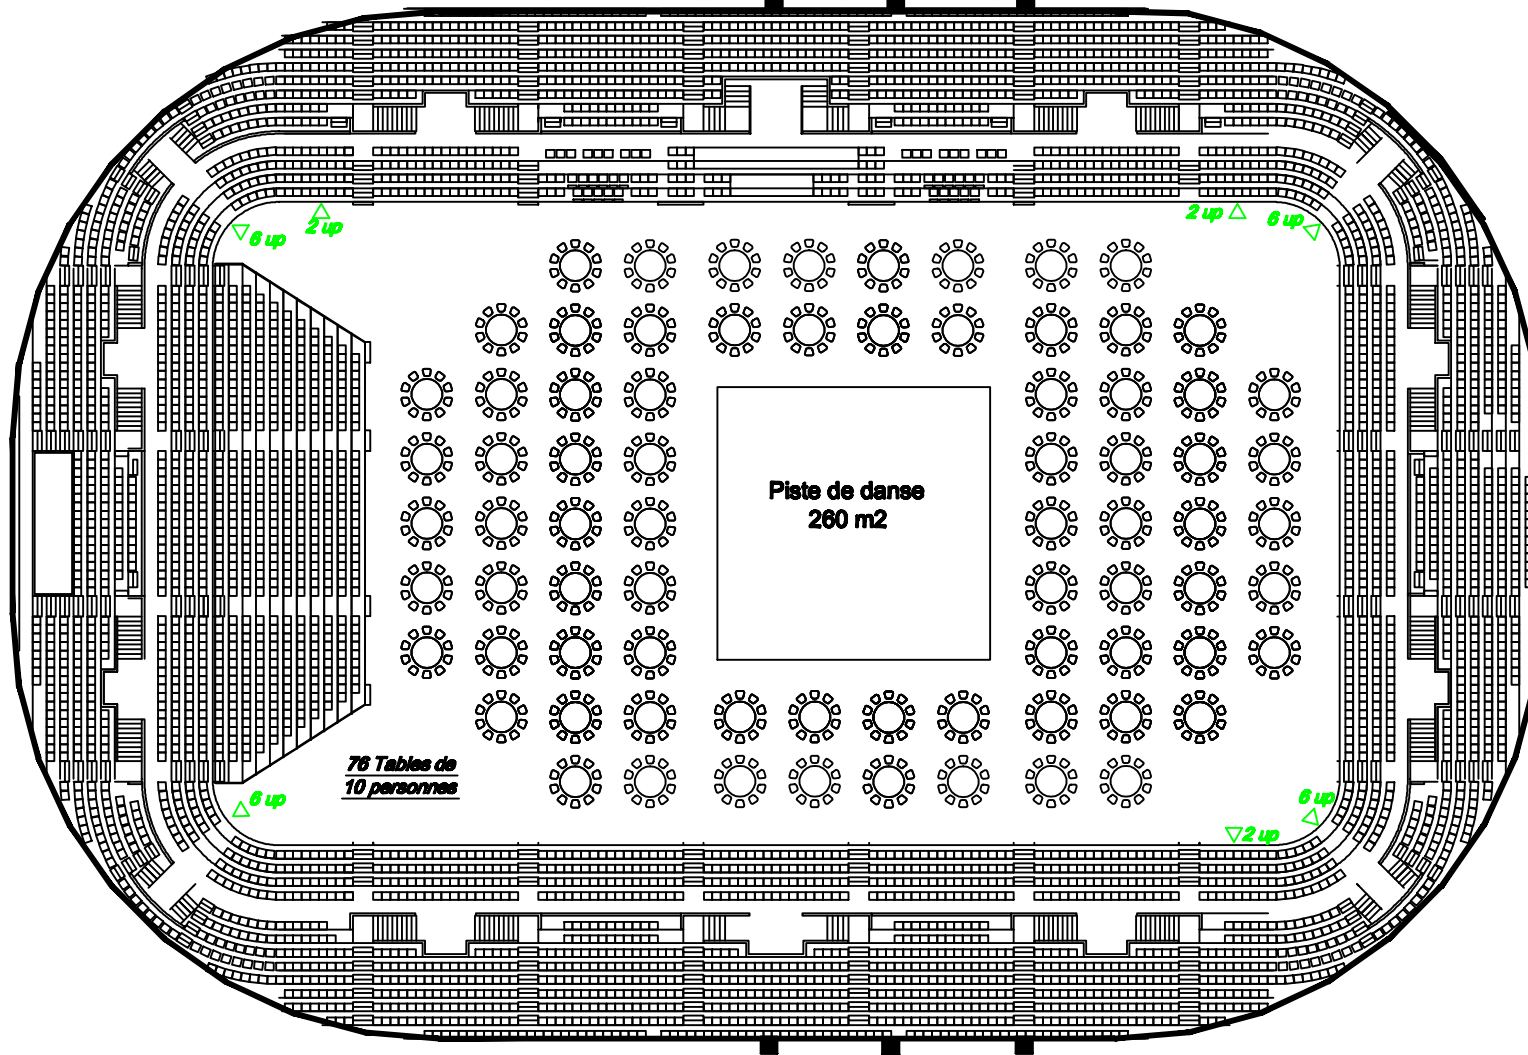

GRANDE SALLE

Configuration Repas Dansant

760 Personnes

NOTA BENE : Ce plan est à titre d'exemple et n'a aucune valeur contractuelle. Une étude devra être réalisée selon vos exigences techniques